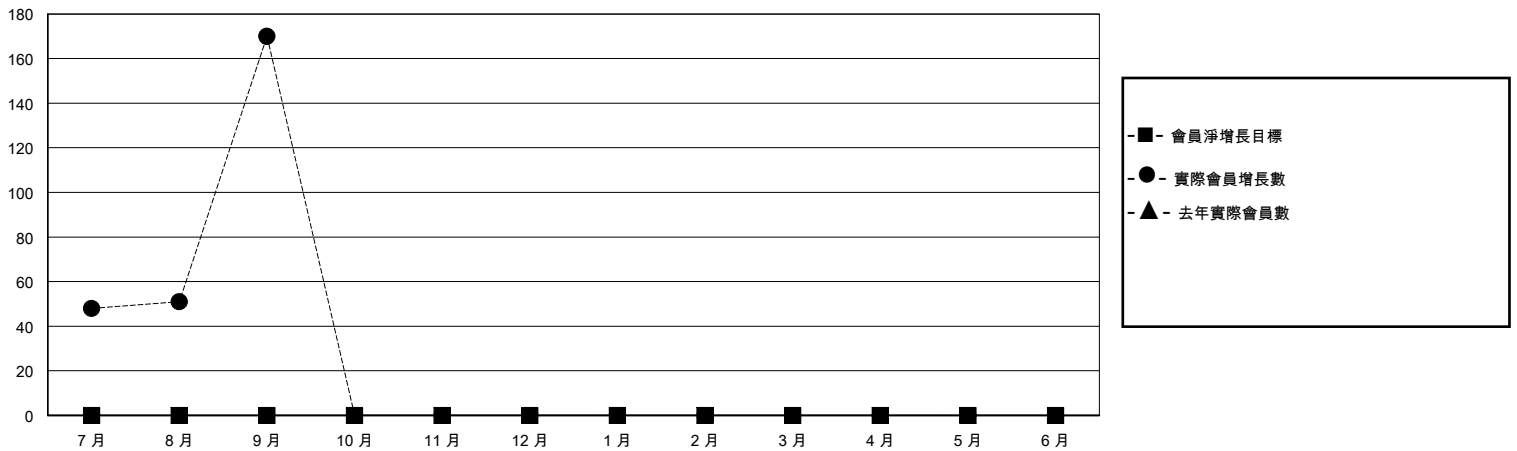

MONTHLY MEMBERSHIP PROGRESS REPORT

District 300A 1

Results as of: 9/30/2023

GMT:

地點 REP OF CHINA

GMT憲章區

分會				位會員@每位須繳			
成果 2023-2024				成果 2023-2024			
季	新分會目標	新會	會員流失的分會	季	會員淨增長目標	實際會員增長數	實際退會會員 (包括轉會)
7月/8月/9月	0	2	0	7月/8月/9月	0	283	87
10月/11月/12月	0	0	0	10月/11月/12月	0	0	0
1月/2月/3月	0	0	0	1月/2月/3月	0	0	0
4月/5月/6月	0	0	0	4月/5月/6月	0	0	0

目標與實際新會累積

目標和實際會員累積

已取消的分會: 0	52 CLUBS OF 84 增添1位或以上的新會員	性別分佈	
放棄的會員		男	1,233 (54.75%)
過世 1	點擊這裡取得彙計會員數據	女	1,019 (45.25%)
分會已取消 0		總計家庭單位會員數	352
其他 86		支付減半會費的家庭會員	186
總計 87			