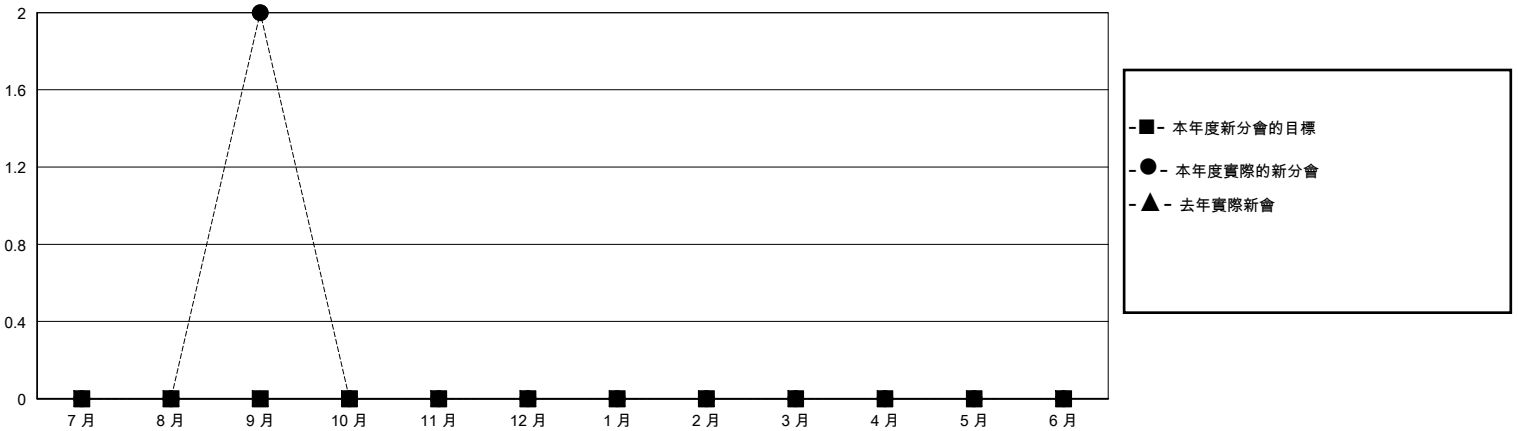

MONTHLY MEMBERSHIP PROGRESS REPORT

District 300A 1

Results as of: 9/30/2023

GMT:

地點 REP OF CHINA

GMT憲章區

分會				位會員@每位須繳			
成果 2023-2024				成果 2023-2024			
季	新分會目標	新會	會員流失的分會	季	會員淨增長目標	實際會員增長數	實際退會會員 (包括轉會)
7月/8月/9月	0	2	0	7月/8月/9月	0	283	87
10月/11月/12月	0	0	0	10月/11月/12月	0	0	0
1月/2月/3月	0	0	0	1月/2月/3月	0	0	0
4月/5月/6月	0	0	0	4月/5月/6月	0	0	0

目標與實際新會累積

目標和實際會員累積

已取消的分會: 0	52 CLUBS OF 84 增添1位或以上的新會員	性別分佈	
放棄的會員		男	1,233 (54.75%)
過世 1	點擊這裡取得彙計會員數據	女	1,019 (45.25%)
分會已取消 0		總計家庭單位會員數	352
其他 86		支付減半會費的家庭會員	186
總計 87			